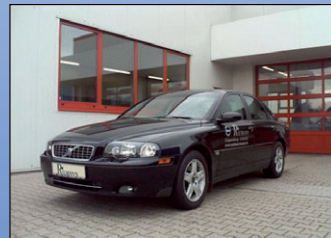

Volvo S80 2.4 Comfort Navi,
XENON, Leder, 125 kw, EZ
01.2004, 52.200 km, Four-C-
Fahrwerk, ..., MwST ausweisbar.,
16.900 €. @ MDX-GTBS4WJ