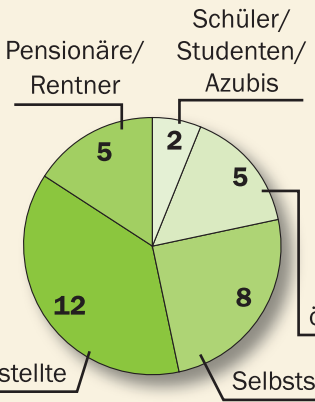

Kommunalwahl 2016 Wiefelstede

Sitze im Gemeinderat

Sitze: 32/Wahlbet.: 61,60 % (2011: 58,19 %)

davon: weiblich

Altersgruppen

Berufsgruppen

Zugehörigkeit