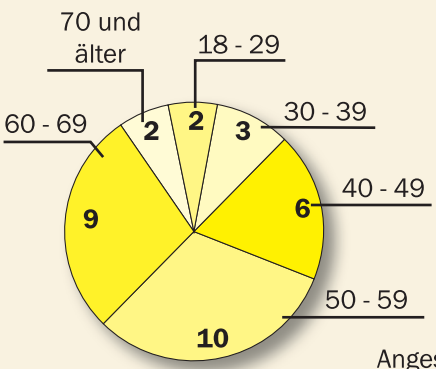

Kommunalwahl 2016 Wiefelstede

Sitze im Gemeinderat

Sitze: 32/Wahlbet.: 61,60 % (2011: 58,19 %)

davon: weiblich

Altersgruppen

Berufsgruppen

Zugehörigkeit