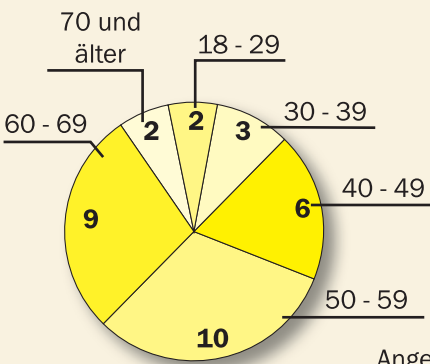

Kommunalwahl 2016 Wiefelstede

GRÜNE: 4

SPD: 10

UWG: 4

CDU: 10

FDP: 2

LINKE: 1

ALFA: 1

Sitze im Gemeinderat

Sitze: 32/Wahlbet.: 61,60 % (2011: 58,19 %)

davon: weiblich

Altersgruppen

Berufsgruppen

Zugehörigkeit