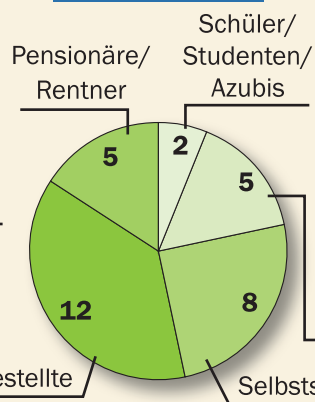

Sitze im Gemeinderat

Sitze: 32/Wahlbet.: 61,60 % (2011: 58,19 %)

davon: weiblich

Altersgruppen

Berufsgruppen

Zugehörigkeit