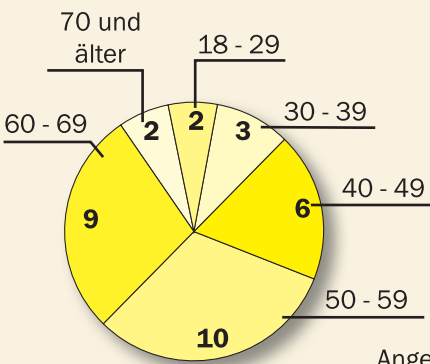

Kommunalwahl 2016 Wiefelstede

GRÜNE: 4

SPD: 10

UWG: 4

CDU: 10

FDP: 2

LINKE: 1

ALFA: 1

Sitze im Gemeinderat

Sitze: 32/Wahlbet.: 61,60 % (2011: 58,19 %)

davon: weiblich

Altersgruppen

Berufsgruppen

Zugehörigkeit

neu im Gemeinderat

Beamte/
öffentl. Dienst