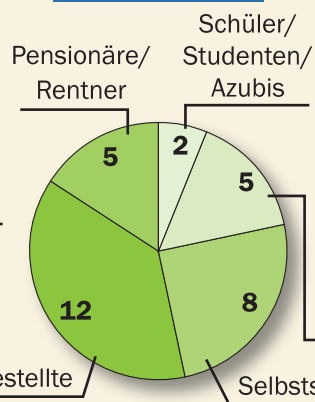

Sitze im Gemeinderat

Sitze: 32/Wahlbet.: 61,60 % (2011: 58,19 %)

davon: weiblich

Altersgruppen

Berufsgruppen

Zugehörigkeit

neu im Gemeinderat

Beamte/
öffentl. Dienst