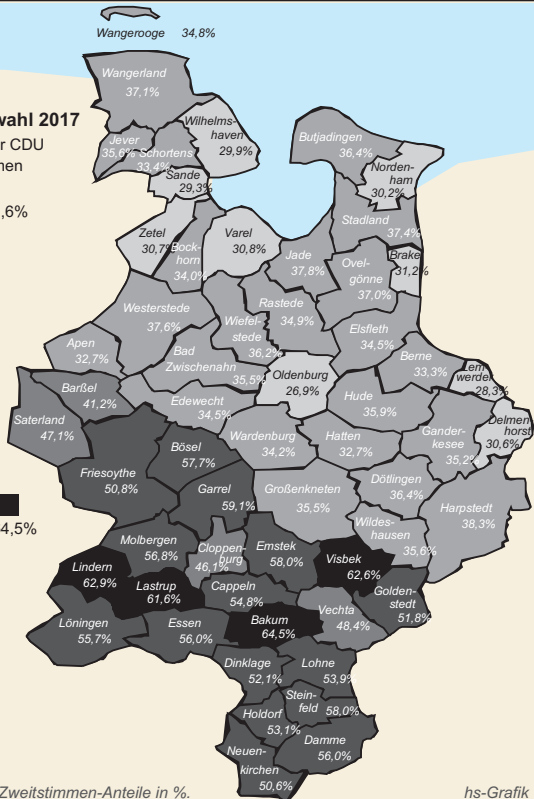

Ergebnisse der CDU im Oldenburger Land

Bundestagswahl 2017

Abschneiden der CDU
nach Zweitstimmen

Durchschnitt: 37,6%

Die Farben ...

Angaben: CDU-Zweitstimmen-Anteile in %.

hs-Grafik