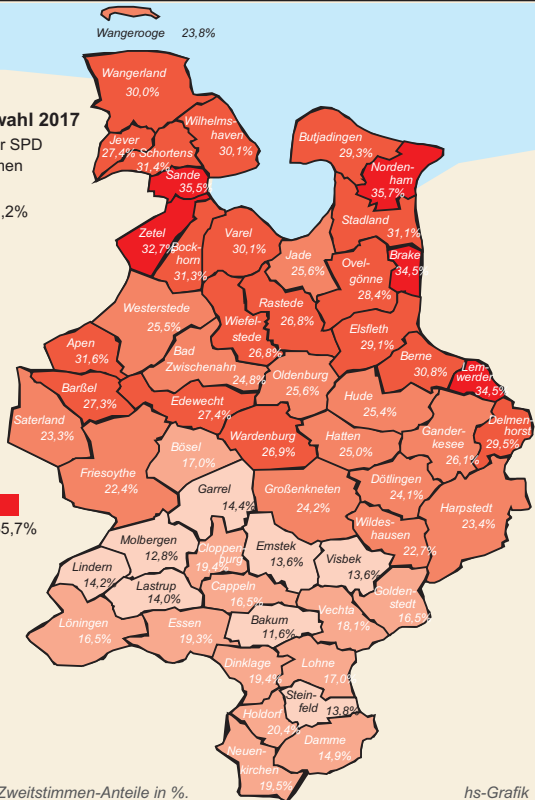

Ergebnisse der SPD im Oldenburger Land

Bundestagswahl 2017

Abschneiden der SPD
nach Zweitstimmen

Durchschnitt: 25,2%

Die Farben ...

Angaben: SPD-Zweitstimmen-Anteile in %.

hs-Grafik